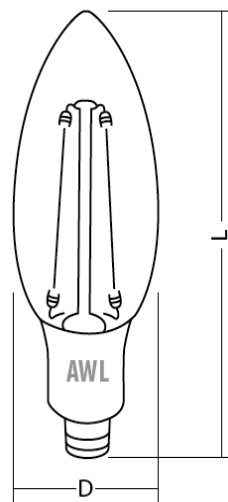

LED B10 Filamen

**6W = 60W Incandescent
Candelabra**

Product Description		LE-6B10
Body Size	L (mm)	97 ± 2
	D (mm)	33 ± 2
LED QTY (pcs)		4
LED Source		Epistar
Dimmable		Y
Input Voltage (V)		120V
Power (W)		6W
Luminous Flux		350LM
SDCM		<4
CRI		>80
Power Factor		>0.9
Life time (HRS)		15,000

Product Code	Description	CCT	Volts	Watts	Base	Lumens	Note
84032	LE-6B10/CL/27	2700	120V	6W	E12/E26	600	
84042	LE-6B10/CL/30	3000	120V	6W	E12/E26	600	
84033	LE-6B10/CL/40	4000	120V	6W	E12/E26	600	
84034	LE-6B10/CL/50	5000	120V	6W	E12/E26	600	